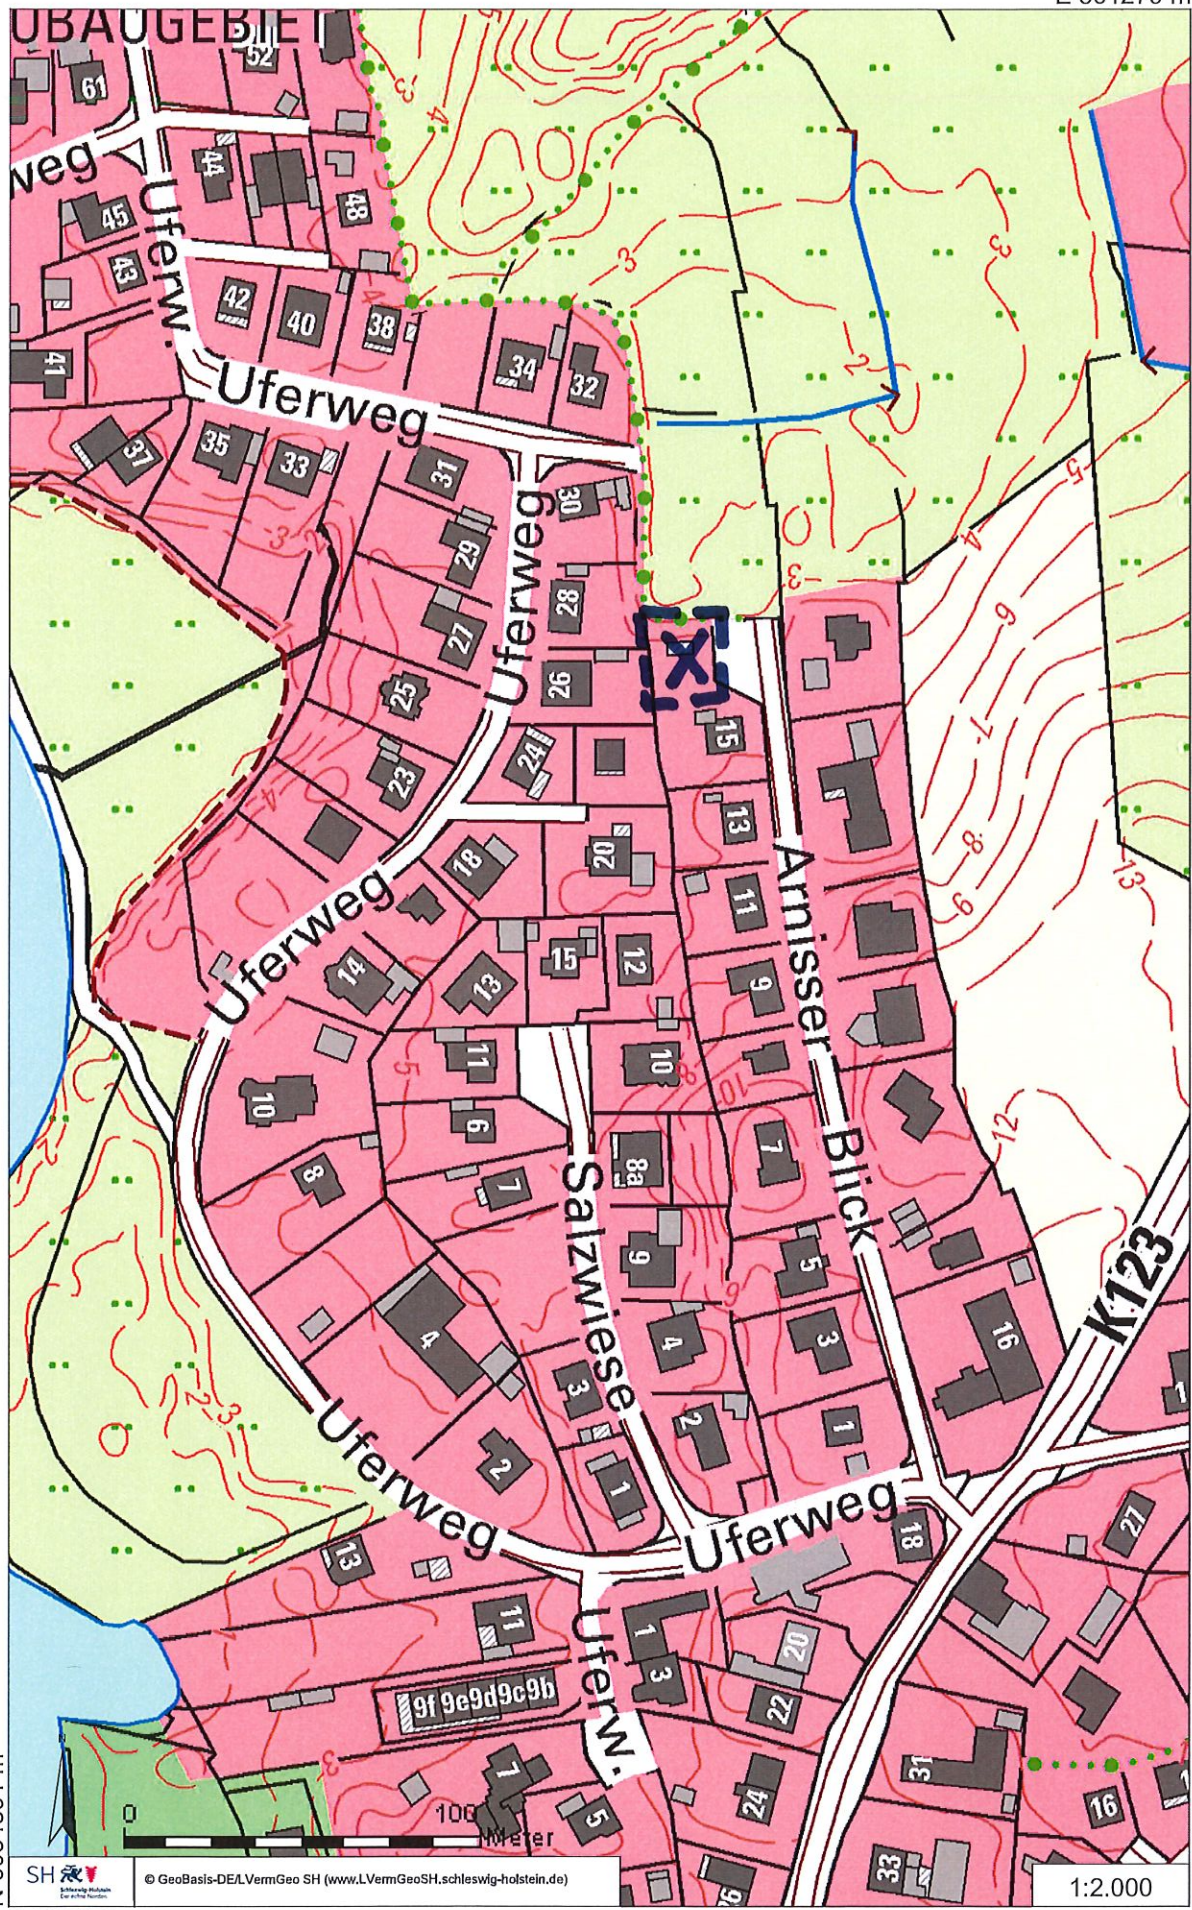

E 561279 m

N 6055413 m

N 6054891 m

© GeoBasis-DE/LVermGeo SH (www.LVermGeoSH.schleswig-holstein.de)

100 Meter

1:2.000

E 560951 m