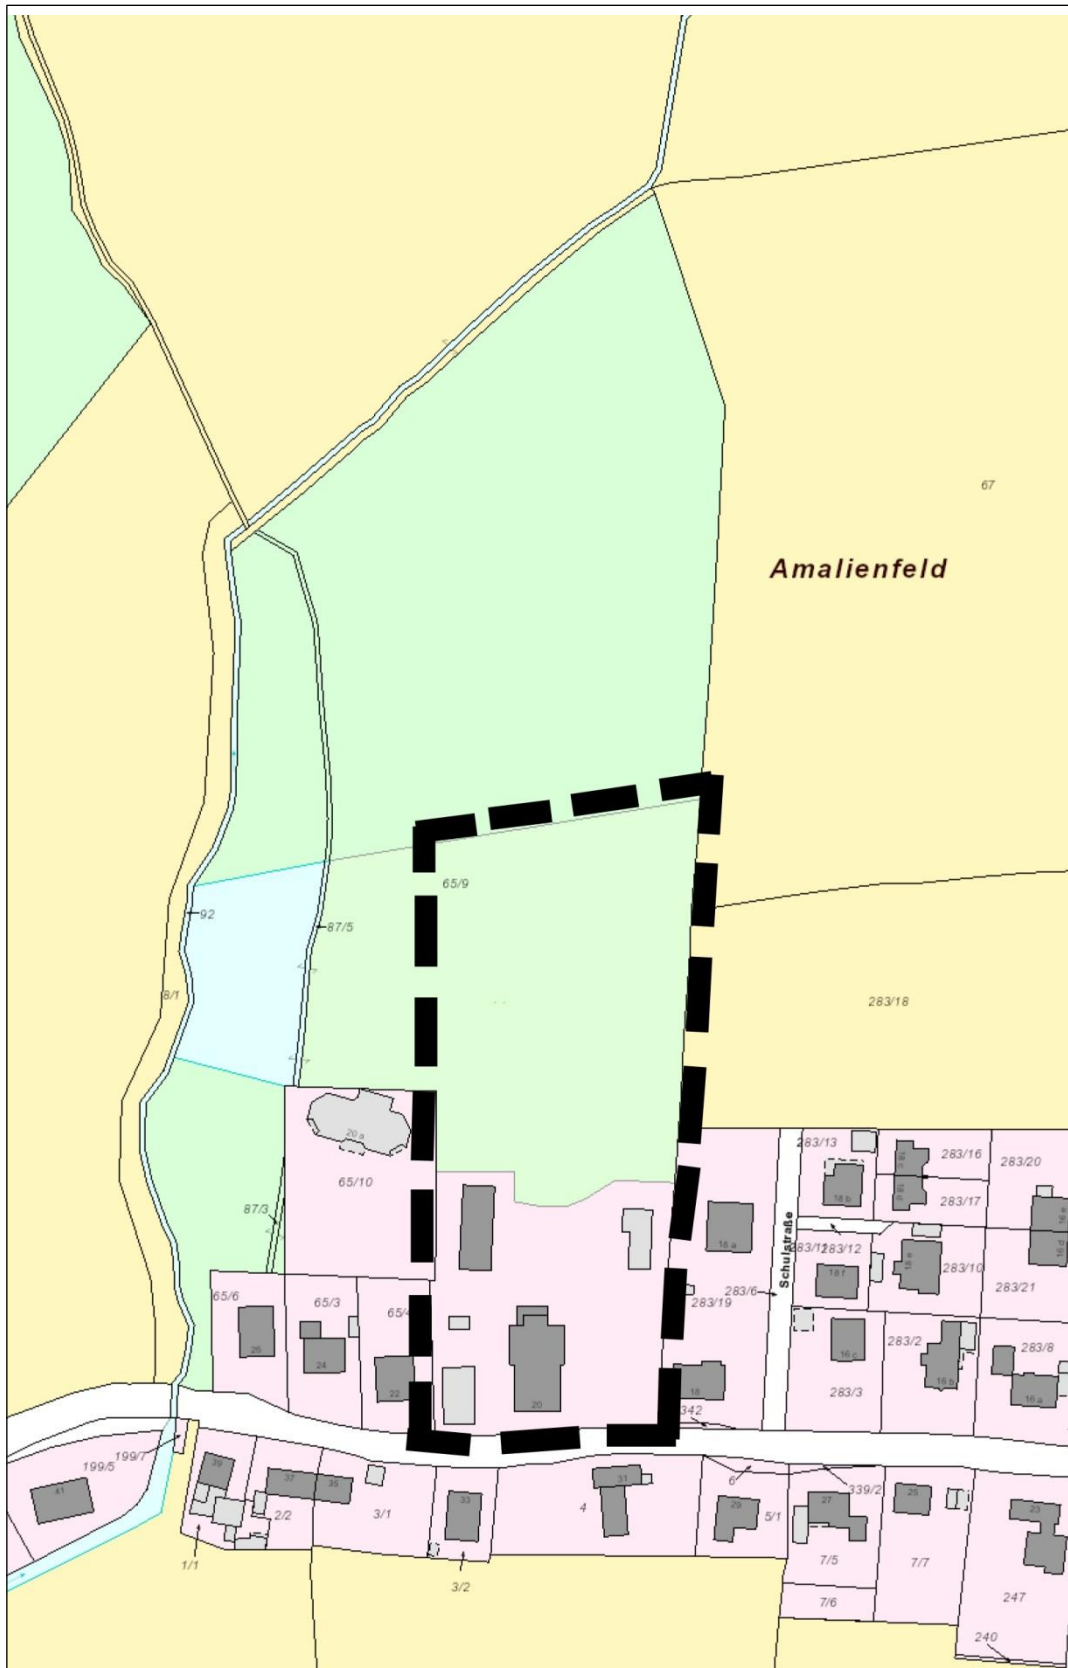

ÜBERSICHTSPLAN

M.: 1:2.000

Zur Aufstellung des Bebauungsplanes Nr. 89 für den Bereich der „alten Schule und ehem. Florianhaus an der Schulstraße in Mehlfy“

Stand: 04.07.2016