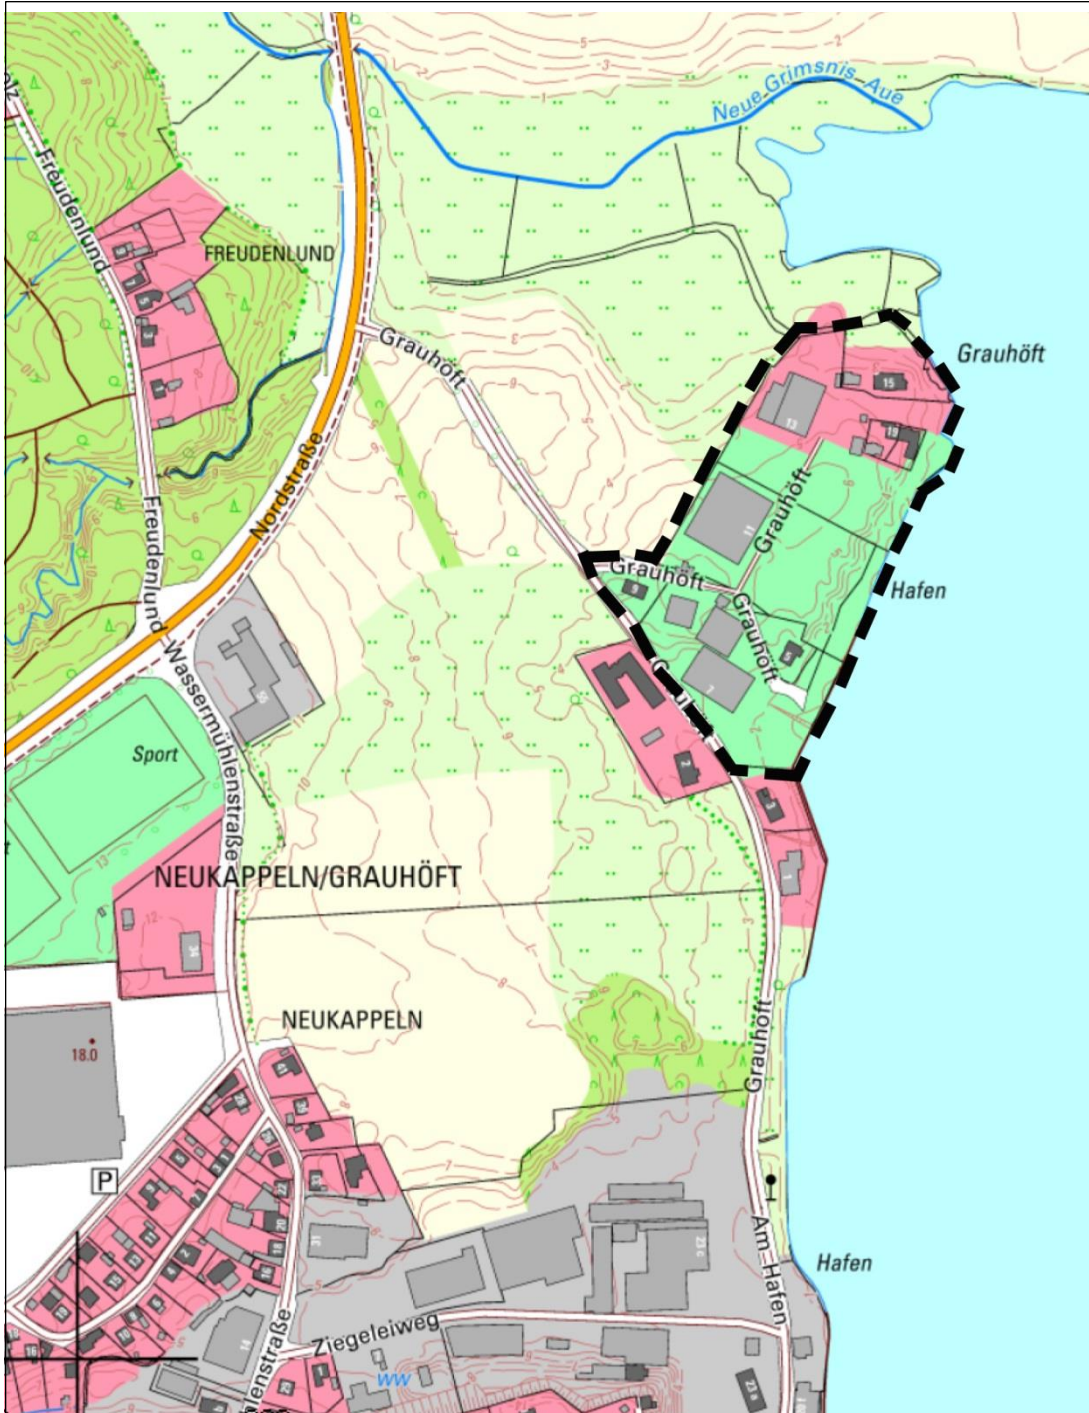

Übersichtsplan (M.: 1:5.000)

Zur Aufstellung eines Bebauungsplanes Nr. 81 der Stadt Kappeln für
„Werften in Grauhöft“

Stand: 15.02.2016