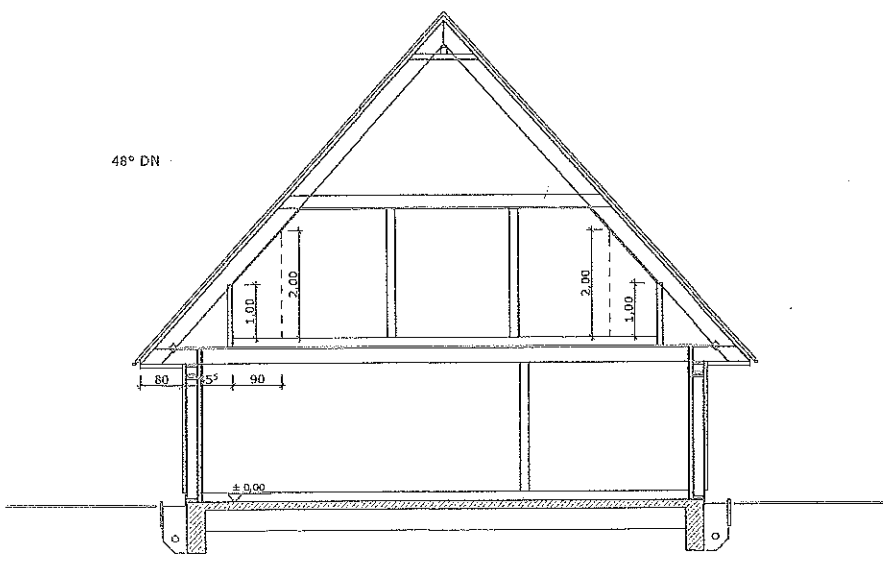

<b>Neubau einer Betriebsleiterwohnung</b> Baort : Eckernförder Straße 24376 Kappeln		<b>Vorentwurf Grundrisse, Schnitt</b>	
M. 1 : 100			
05.01.2016 geänd.		Dorfstraße 208 25842 West-Langerhorn Tel. 04572 - 941 Fax. 04572 - 1661	
Schrift Planung			

48° DN

Ansicht von Westen

Kleintür

Ansicht von Süden

Neubau einer  
Betriebsleiterwohnung  
Bauort : Eckernförder Straße  
24376 Kappeln

Vorentwurf  
Ansichten

M. 1 : 100

05.01.2016  
änd.