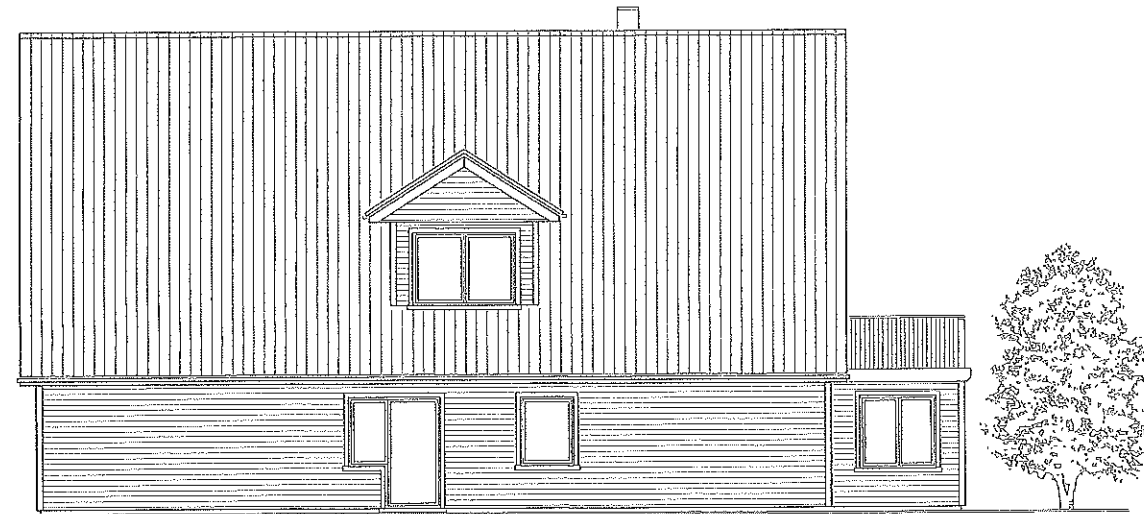

<b>Neubau einer Betriebsleiterwohnung</b> Baort : Eckernförder Straße 24376 Kappeln		<b>Vorentwurf Grundrisse, Schnitt</b>	
M. 1 : 100			
05.01.2016 geänd.		Dorfstraße 208 25842 West-Langerhorn Tel. 04572 - 941 Fax. 04572 - 1661	
Schrift Planung			

48° DN

Ansicht von Westen

Kleintür

Ansicht von Süden

Neubau einer  
Betriebsleiterwohnung  
Bauort : Eckernförder Straße  
24376 Kappeln

Vorentwurf  
Ansichten

M. 1 : 100

05.01.2016  
änd.

Planung

Ansicht von Norden

Ansicht von Osten