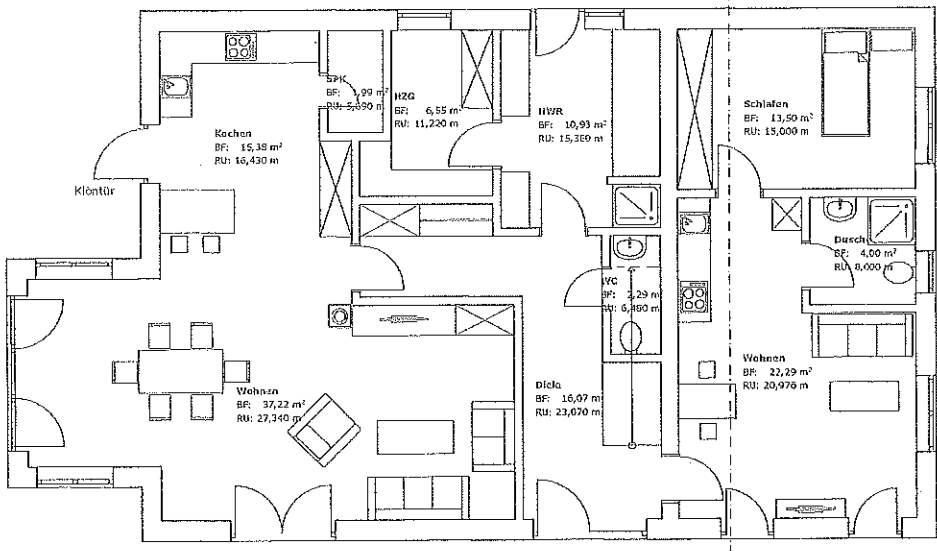

<b>Neubau einer Betriebsleiterwohnung</b> Baort : Eckernförder Straße 24376 Kappeln		<b>Vorentwurf Grundrisse, Schnitt</b>	
M. 1 : 100			
05.01.2016 geänd.		Dorfstraße 208 25842 West-Langerhorn Tel. 04572 - 941 Fax. 04572 - 1661	
Schrift Planung			

48° DN

Ansicht von Westen

Kleintür

Ansicht von Süden

Neubau einer  
Betriebsleiterwohnung  
Bauort : Eckernförder Straße  
24376 Kappeln

Vorentwurf  
Ansichten

M. 1 : 100

05.01.2016  
änd.

Planung

Ansicht von Norden

Ansicht von Osten