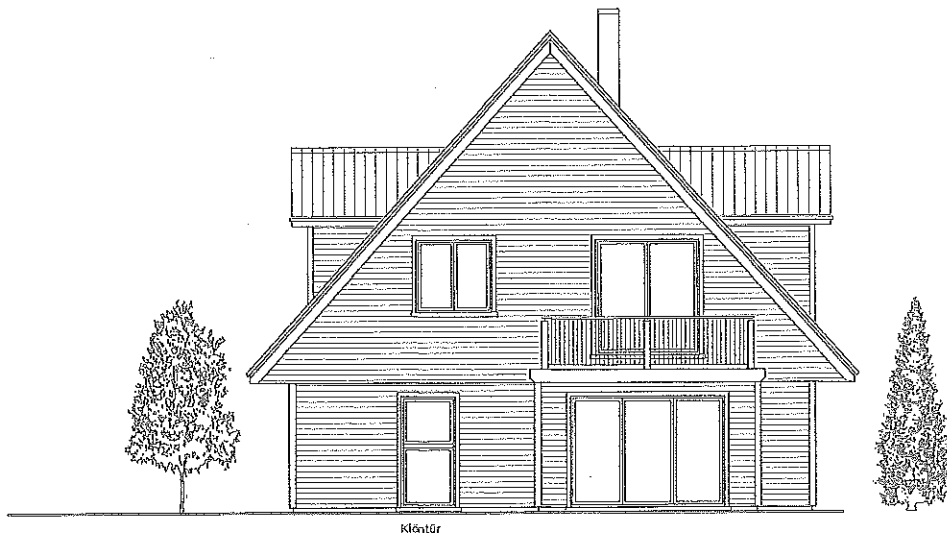

<b>Neubau einer Betriebsleiterwohnung</b> Baort : Eckernförder Straße 24376 Kappeln		<b>Vorentwurf Grundrisse, Schnitt</b>	
M. 1 : 100			
05.01.2016 geänd.		Dorfstraße 208 25842 West-Langerhorn Tel. 04572 - 941 Fax. 04572 - 1661	
Schrift Planung			

48° DN

Ansicht von Westen

Kleintür

Ansicht von Süden

Neubau einer  
Betriebsleiterwohnung  
Bauort : Eckernförder Straße  
24376 Kappeln

Vorentwurf  
Ansichten

M. 1 : 100

05.01.2016  
änd.

Planung

Ansicht von Norden

Ansicht von Osten